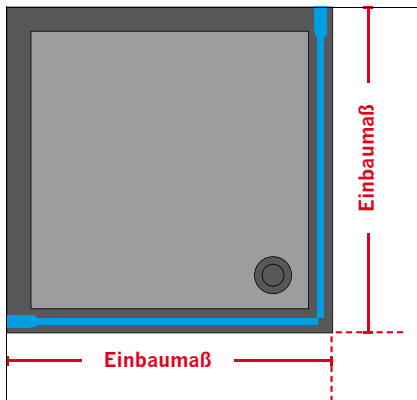

b) bodengleicher Einbau

Einbaumaße

EckEinstieg

System-Elemente	Einbaumaße/mm	
	Einbau auf Duschtasse	Einbau bodengleich
S1/W1	735-755	695-715
S2/W2	785-805	745-765
S3/W3	885-905	845-865
S4/W4	985-1005	945-965

Ecklösung

System-Elemente	Einbaumaße/mm	
	Einbau auf Duschtasse	Einbau bodengleich
S5/W5	735-755	695-715
S6/W6	785-805	745-765
S7/W7	885-905	845-865
S8/W8	985-1005	945-965

Runddusche

System-Elemente	Einbaumaße/mm	
	Einbau auf Duschtasse	Einbau bodengleich
S10/W10	885-905	845-865
S11/W11	985-1005	945-965

Fünfeckdusche

System-Elemente	Einbaumaße/mm	
	Einbau auf Duschtasse	Einbau bodengleich
S12/W12	885-905	845-865