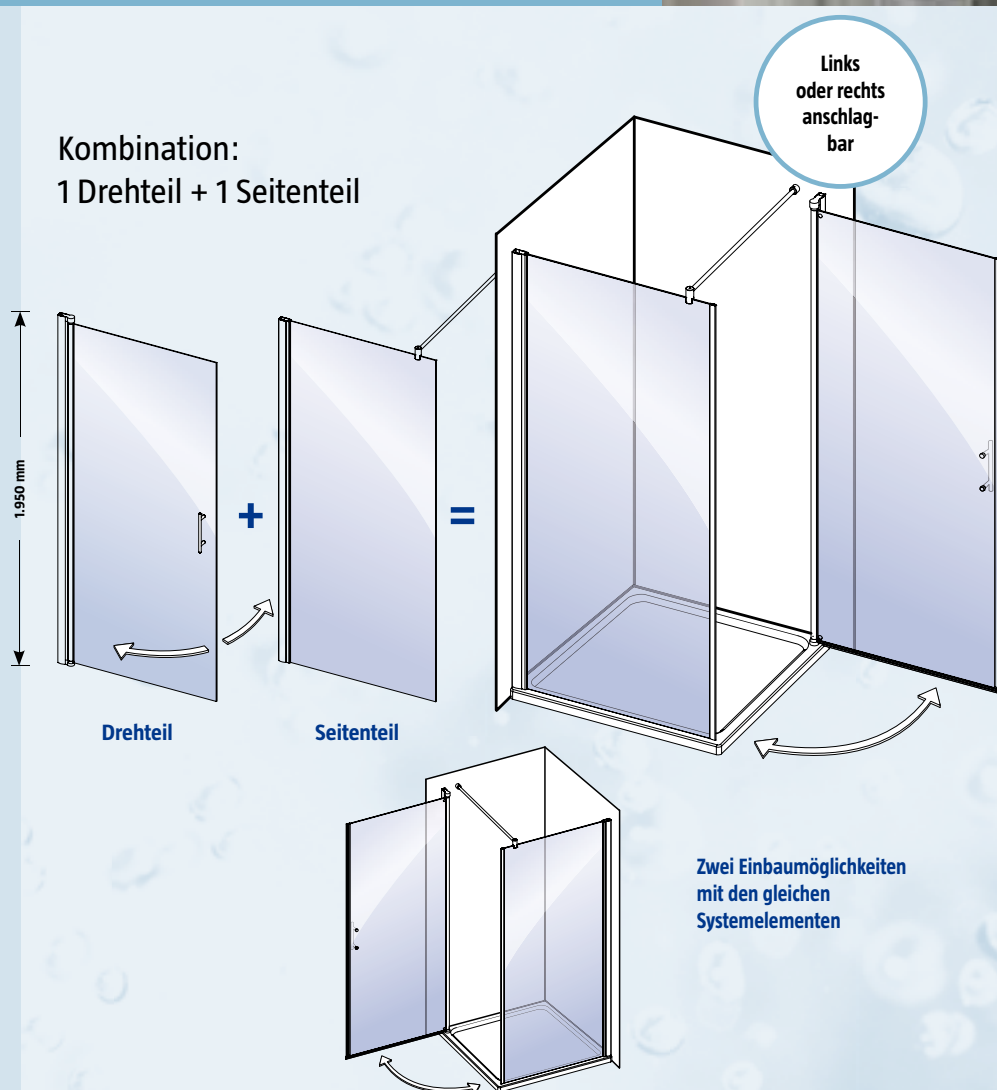

Kombination: 1 Drehteil + 1 Seitenteil