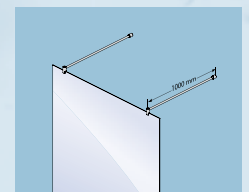

Viel Spaß beim Planen Ihres Badezimmers mit dem CamargueVario Duschwandsystem, Qualität made in Germany.

Inhalt

Der EckEinstieg S. 4-5

Die Ecklösung S. 6-7

Die Nischentür S. 8-9

Die Runddusche S. 10

Die Fünfeckdusche S. 11

XXL Solo Glaswand S. 12

Die Vorteile S. 13

Der Einbau S. 14-15

Das Programm S. 15

Der ECKEINSTIEG

Mit dem CamargueVario Duschwandssystem können Sie den Duschtyp „Eckeinstieg“ kreieren. Durch den Einsatz von zwei Drehteilen entsteht eine großzügige Öffnung, dadurch lässt sich die Dusche bequem betreten. Alle Systemelemente sind in verschiedenen miteinander kombinierbaren Größen in Weiß und Silber erhältlich.