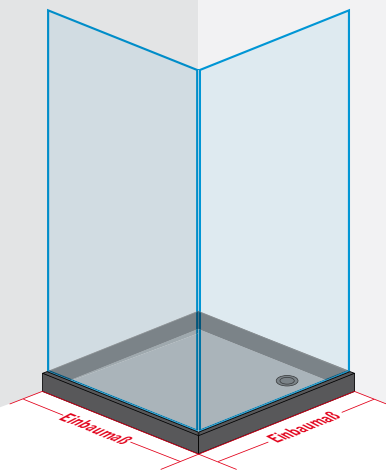

Camargue® vario

Der Einbau

Vor dem Kauf des CamargueVario Duschwandsystems muss die Einbausituation festgestellt werden. Es gibt zwei Möglichkeiten: a) Einbau auf Duschtasse, b) bodengleicher Einbau. Obwohl die Einbaumaße bei dem „Einbau auf eine Duschtasse“ größer sind als beim „bodengleichen Einbau“ sind die jeweiligen Systemelemente gleich groß.

a) Einbau auf eine Duschtasse