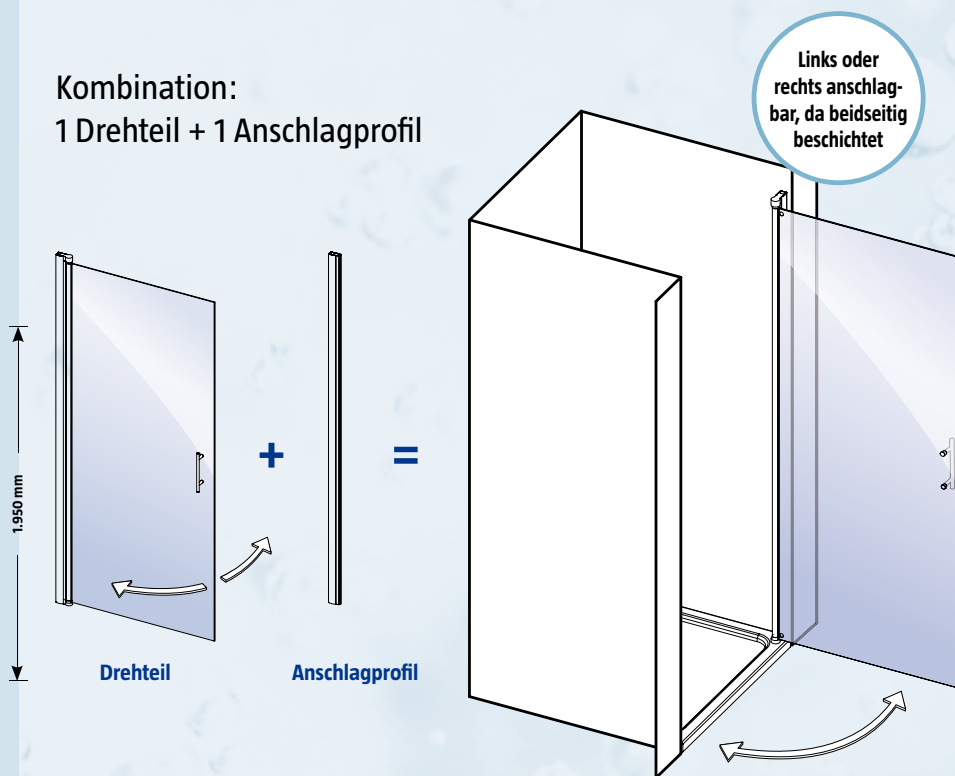

Kombination: 1 Drehteil + 1 Anschlagprofil

Artikelbezeichnung

Drehteil	Farbe/ Art.Nr.	Farbe/ Art.Nr.
750 mm	Silber/S1	Weiß/W1
800 mm	Silber/S2	Weiß/W2
900 mm	Silber/S3	Weiß/W3
1000 mm	Silber/S4	Weiß/W4

Profil	Farbe/ Art.Nr.	Farbe/ Art.Nr.
	Silber/S9	Weiß/W9

Komplettpreise für die Nischentür

Drehteil	750 mm	800 mm	900 mm	1000 mm
	S1+S9	S2+S9	S3+S9	S4+S9
	€ 249,-	€ 259,-	€ 269,-	€ 309,-

Für die weiße Ausführung gelten die gleichen Preise.