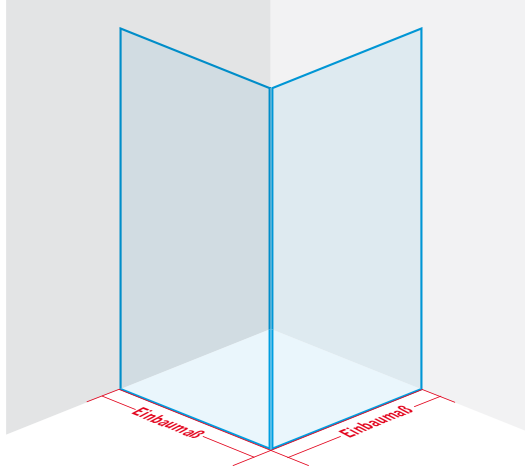

b) bodengleicher Einbau

Einbaumaße

EckEinstieg

System-Elemente	Einbaumaße/mm	
	Einbau auf Duschtasse	Einbau bodengleich
S1/W1	735-755	695-715
S2/W2	785-805	745-765
S3/W3	885-905	845-865
S4/W4	985-1005	945-965

Ecklösung

System-Elemente	Einbaumaße/mm	
	Einbau auf Duschtasse	Einbau bodengleich
S5/W5	735-755	695-715
S6/W6	785-805	745-765
S7/W7	885-905	845-865
S8/W8	985-1005	945-965

Runddusche

System-Elemente	Einbaumaße/mm	
	Einbau auf Duschtasse	Einbau bodengleich
S10/W10	885-905	845-865
S11/W11	985-1005	945-965

Fünfeckdusche

System-Elemente	Einbaumaße/mm	
	Einbau auf Duschtasse	Einbau bodengleich
S12/W12	885-905	845-865