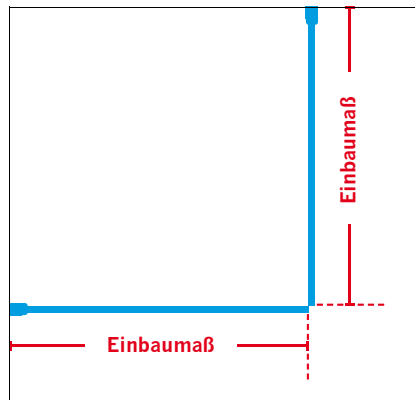

b) bodengleicher Einbau

Einbaumaße

EckEinstieg

System-Elemente	Einbaumaße/mm	
	Einbau auf Duschtasse	Einbau bodengleich
S1/W1	735-755	695-715
S2/W2	785-805	745-765
S3/W3	885-905	845-865
S4/W4	985-1005	945-965

Ecklösung

System-Elemente	Einbaumaße/mm	
	Einbau auf Duschtasse	Einbau bodengleich
S5/W5	735-755	695-715
S6/W6	785-805	745-765
S7/W7	885-905	845-865
S8/W8	985-1005	945-965

Runddusche

System-Elemente	Einbaumaße/mm	
	Einbau auf Duschtasse	Einbau bodengleich
S10/W10	885-905	845-865
S11/W11	985-1005	945-965

Fünfeckdusche

System-Elemente	Einbaumaße/mm	
	Einbau auf Duschtasse	Einbau bodengleich
S12/W12	885-905	845-865