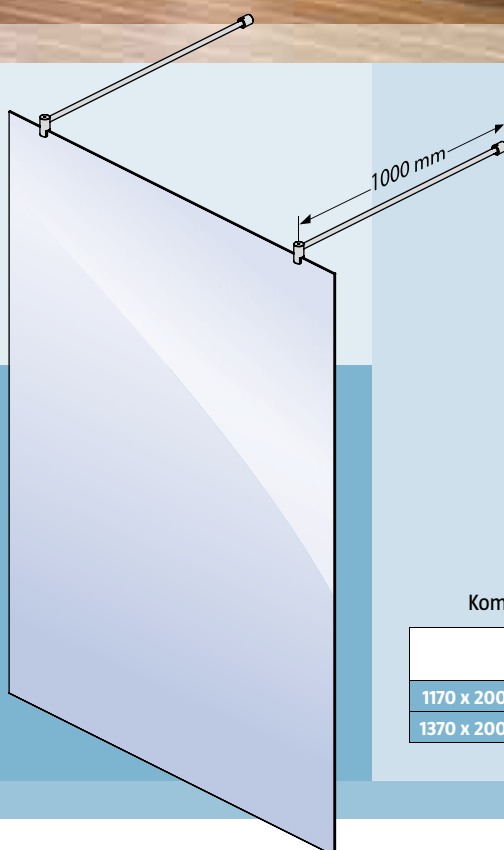

Die Fünfeckdusche

Die Runddusche

Radius 500 mm

XXL Solo Glaswand

Mit der CarmargueVario XXL Solo Glaswand erhält Ihre Dusche edle Eleganz. Diese leichte und transparente Lösung ist in jedem Badezimmer ein echtes Highlight. Als offene Duschart ist diese Option von beiden Seiten zu begehen.

Komplettpreis für XXL Solo Glaswand

| Maße | Farbe/ Art.Nr. | Preis |
|----------------|-------------------|---------|
| 1170 x 2000 mm | Silber/S13 | 395,- € |
| 1370 x 2000 mm | Silber/S14 | 450,- € |

Camargue® vario

Die Vorteile

- moderne Optik: viel Glas – hochwertige Alu-Profile, Griffe aus Metall
- extra hoch: 195 cm (geeignet für bodengleiche Duschen)
- Sicherheitsglas 6 mm, klar
- alle Größen miteinander kombinierbar
- durch Ausgleichsprofile sind die Einbaumaße größenvariabel
- Hebe- und Senkmechanismus der Profile
- Magnetverschluss
- 5 Jahre Garantie
- made in Germany