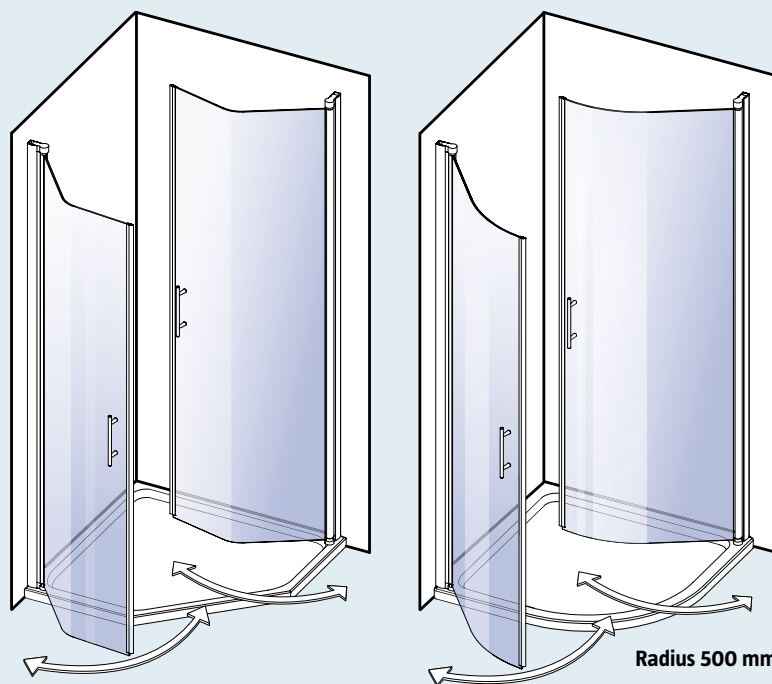

Die Fünfeckdusche

Die Runddusche

Radius 500 mm