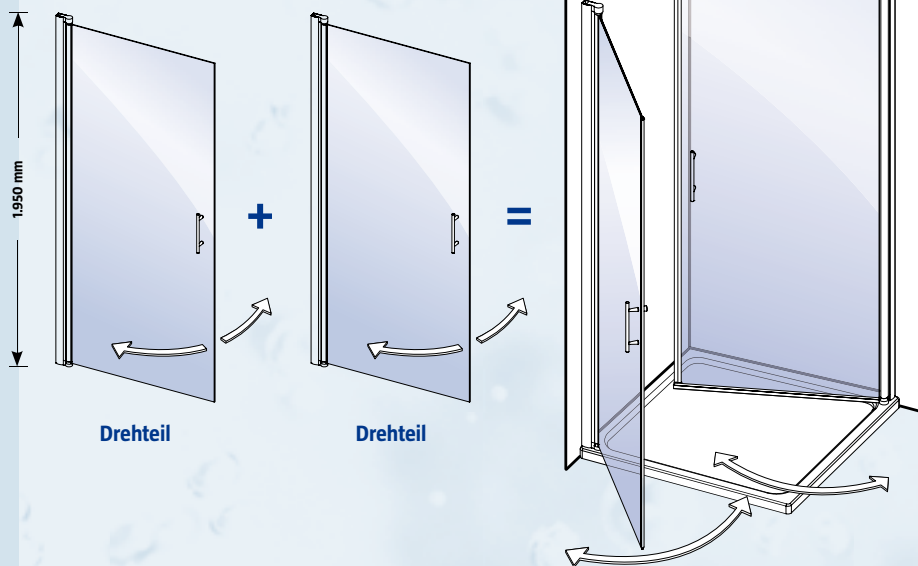

Kombination: 1 Drehteil + 1 Drehteil

Produktbezeichnung

Drehteil	Farbe/ Art.Nr.	Farbe/ Art.Nr.
750 mm	Silber/S1	Weiß/W1
800 mm	Silber/S2	Weiß/W2
900 mm	Silber/S3	Weiß/W3
1000 mm	Silber/S4	Weiß/W4

Komplettpreise für den Eckeinstieg

Maße	750 mm	800 mm	900 mm	1000 mm
750 mm	S1+S1 € 338,-	S1+S2 € 348,-	S1+S3 € 358,-	S1+S4 € 398,-
800 mm	S2+S1 € 348,-	S2+S2 € 358,-	S2+S3 € 368,-	S2+S4 € 408,-
900 mm	S3+S1 € 358,-	S3+S2 € 368,-	S3+S3 € 378,-	S3+S4 € 418,-
1000 mm	S4+S1 € 398,-	S4+S2 € 408,-	S4+S3 € 418,-	S4+S4 € 458,-

Für die weiße Ausführung gelten die gleichen Preise.
Unterschiedliche Größen sind miteinander kombinierbar.